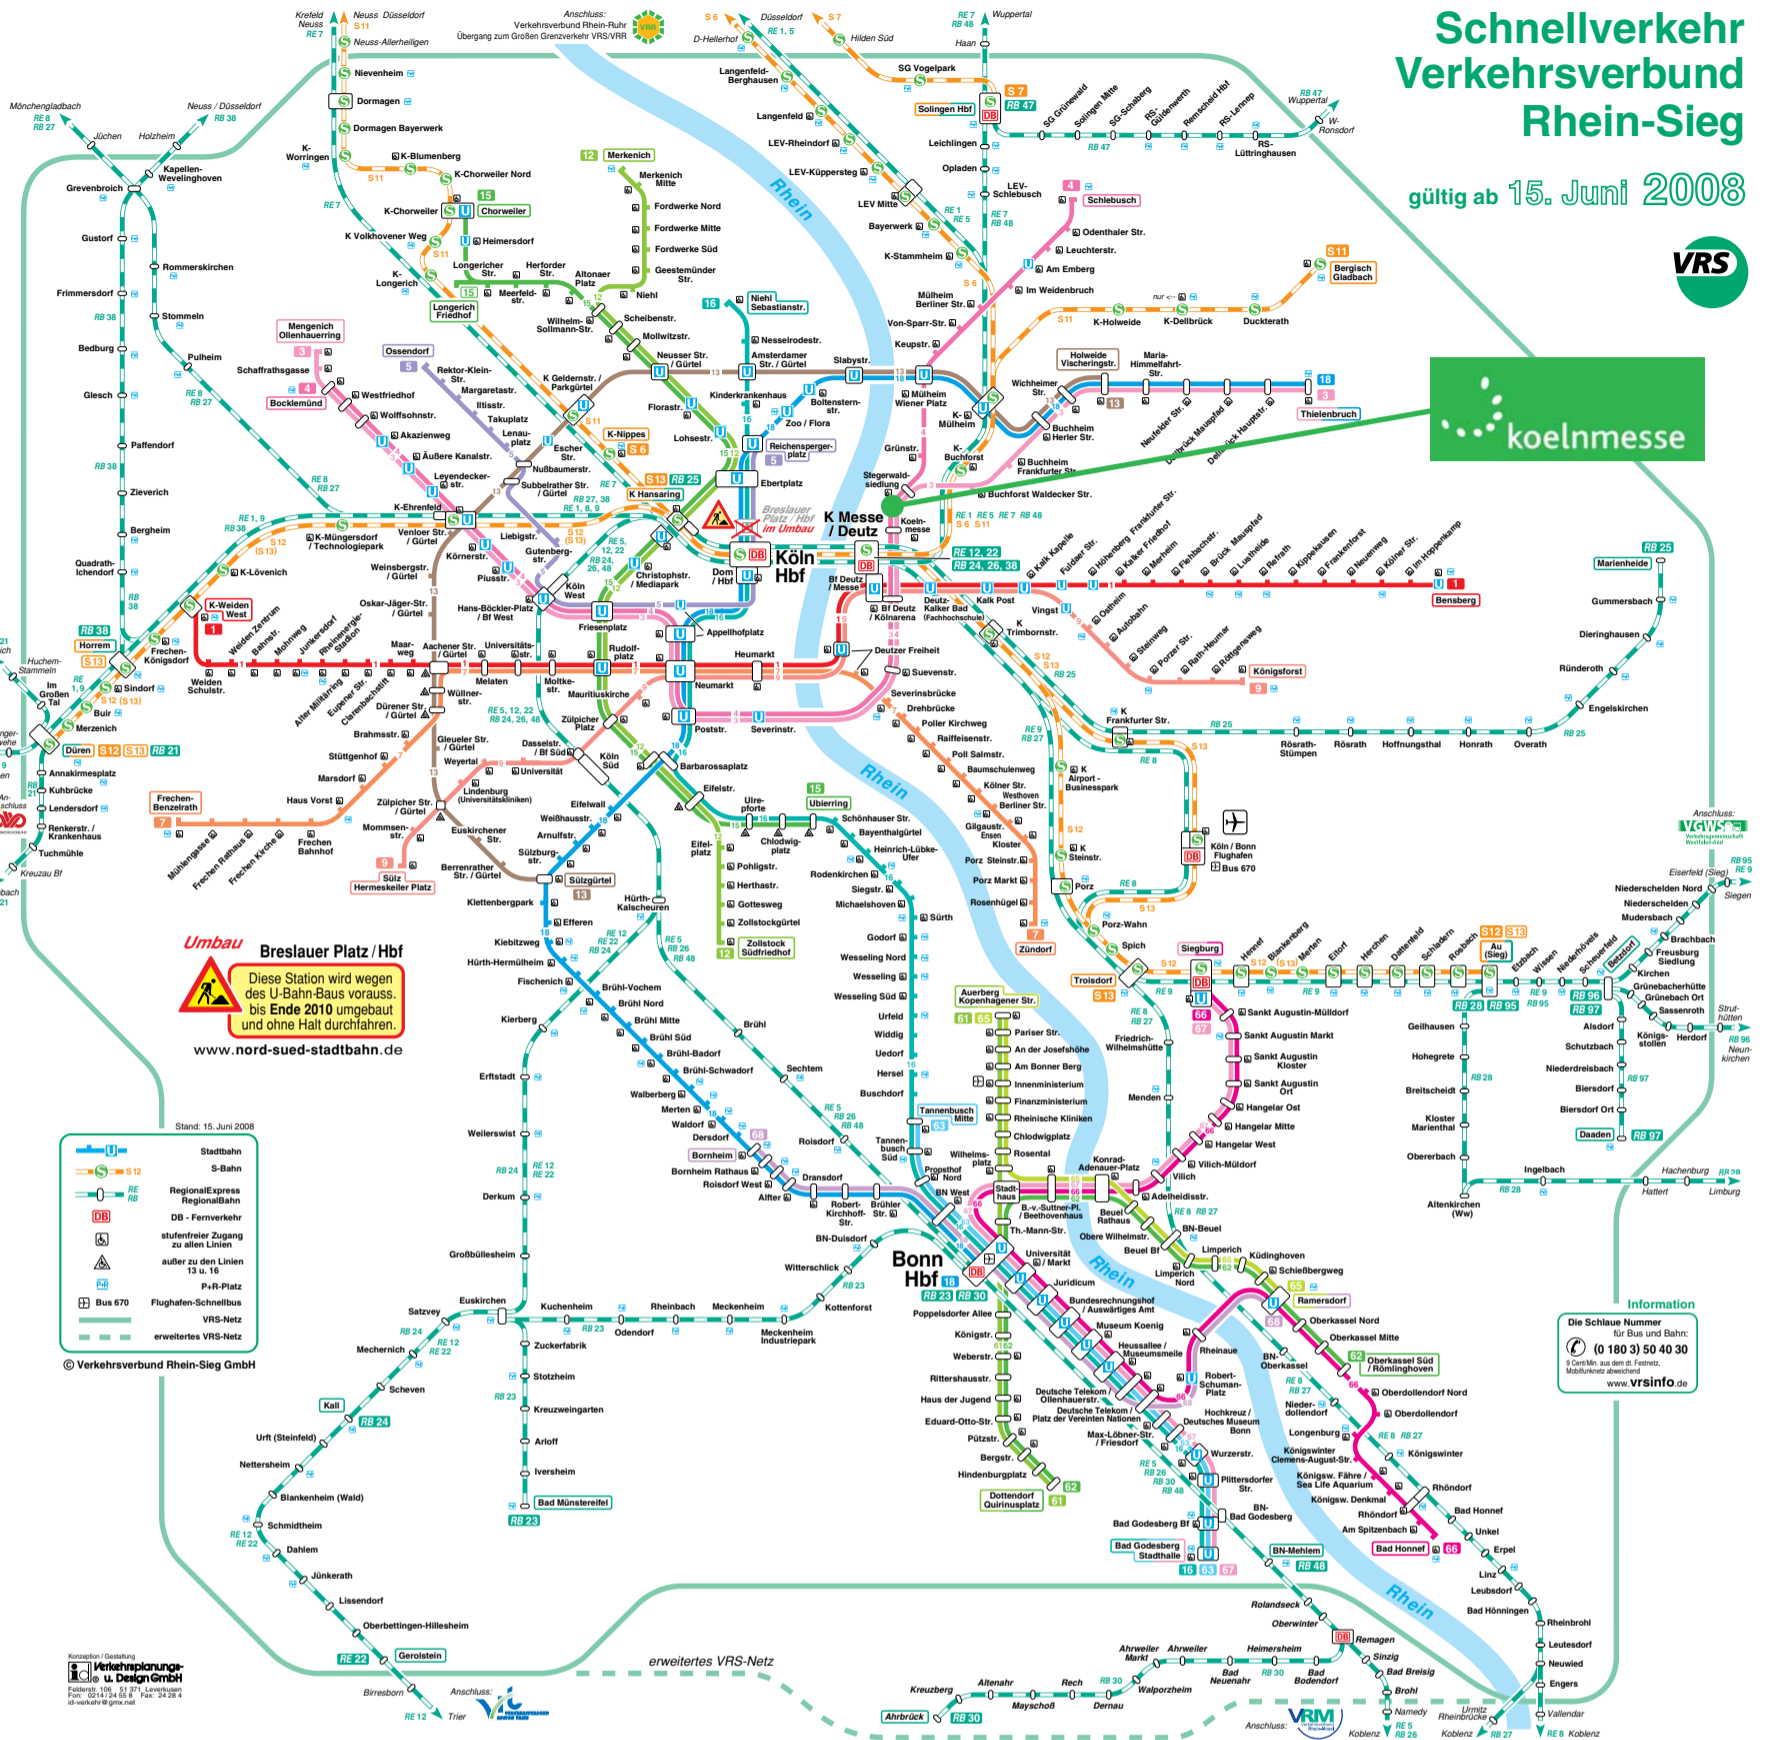

Schnellverkehr Verkehrsverbund Rhein-Sieg

gültig ab 15. Juni 2008

Öffentlicher Nahverkehr · Public transportation

- Stadtbahn, Straßenbahn
Streetcar, subway
- S-Bahn
Suburban railway
- Regional Express, Regional Bahn
Express train, local train
- P+R-Platz
Park-and-ride stop
- VRS-Tarifgrenze
VRS fare zone
- DB Fernverkehr
DB long-distance trains

Eintrittskarte = Fahrausweis

Während der Dauer der jeweiligen Messe gelten alle Eintrittskarten und Messeausweise mit dem Zeichen des Verkehrsverbundes Rhein-Sieg als Fahrausweis für alle öffentlichen Nahverkehrsmittel. Hiervon ausgenommen sind nur zuschlagpflichtige Züge der Deutschen Bahn AG.

Admission ticket = travel ticket

During a given trade fair, all holders of admission tickets and fair passes marked with the VRS logo may travel free of charge with the Cologne Municipal Transport Authority and the Rhein-Sieg Transport Authority. However, this does not apply to those Deutsche Bahn (German Railways) trains that are subject to a surcharge.